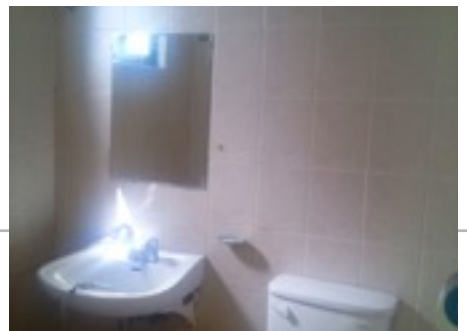

교 외 생 활 관

시설정보

호실수	19실
난방/냉방	LPG/에어컨
유/무선	KT
주방	완비(취사금지)
욕실	완비
침대	완비(2층침대)
책상	2세트

시설정보

옷장	완비(대형)
냉장고	완비(중형)
세탁기	완비(대형)

구비품목

스탠드	개별
랜케이בל	개별
개인용품	개별

집기 및 비품은 호실별로 다소 차이가 발생할 수 있습니다.