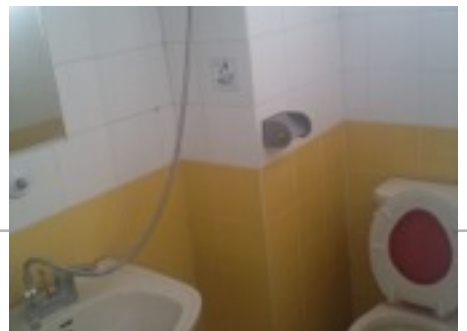

# 경일대학교 교외생활관(대성주택)

경일대학교

학생생활관

경북 경산시 하양읍 부호리 395-2  
번지

행정실 053-850-7840~2,

담당 010-2292-8480

Contact Us :

경일대학교 웅비관 2F 행정팀  
<http://dormi.kiu.ac.kr>