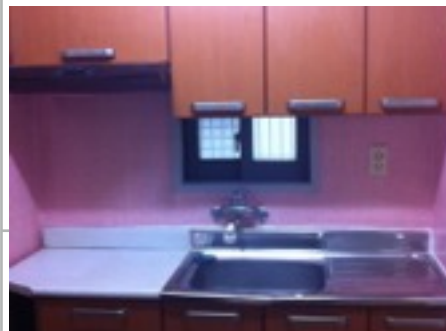

경일대학교 교외생활관(다정학숙A-B동)

경일대학교

학생생활관

교 외 생 활 관

경북 경산시 하양읍 부호리 391-2
번지(A), 391-3번지(B)

행정실 053-850-7840~2,

담당 010-9384-0259

Contact Us :

경일대학교 옹비관 2F 행정팀
<http://dormi.kiu.ac.kr>

시설정보

호실수	22실
난방/냉방	심야전기/에어컨
유/무선	KT
주방	완비(취사금지)
욕실	완비
침대	완비(2층침대)
책상	2세트

시설정보

옷장	완비(중형)/행거
냉장고	완비(소형)
세탁기	완비(대형)

구비품목

스탠드	개별
랜케이בל	개별
개인용품	개별

집기 및 비품은 호실별로 다소 차이가 발생할 수 있습니다.