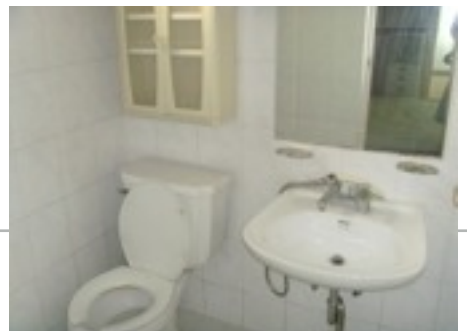

경일대학교 교외생활관(A+)

경일대학교

학생생활관

교 외 생 활 관

시설정보

호실수	11실
난방/냉방	심야전기/에어컨
유/무선	KT
주방	완비(취사금지)
욕실	완비
침대	완비(2층침대)
책상	2세트

시설정보

옷장	완비(중형)
냉장고	완비(소형)
세탁기	완비(대형)

경일대학교 옹비관 2F 행정팀

<http://dormi.kiu.ac.kr>

교 외 생 활 관

시설정보

호실수	12실
난방/냉방	심야전기/에어컨
유/무선	KT
주방	완비(취사금지)
욕실	완비
침대	완비(2층침대)
책상	2세트

시설정보

옷장	완비(대형)
냉장고	완비(중형)
세탁기	완비(대형)

구비품목

시설정보

호실수	23실
난방/냉방	LPG/에어컨
유/무선	KT
주방	완비(취사금지)
욕실	완비
침대	완비(2층침대)
책상	2세트

시설정보

옷장	완비(대형)
냉장고	완비(소형)
세탁기	완비(소형)

구비품목

스탠드	개별
랜케이בל	개별
개인용품	개별

집기 및 비품은 호실별로 다소 차이가 발생할 수 있습니다.

경일대학교 교외생활관(캠퍼스빌)

경일대학교 옹비관 2F 행정팀

<http://dormi.kiu.ac.kr>

교 외 생 활 관

시설정보

호실수	19실
난방/냉방	LPG/에어컨
유/무선	KT
주방	완비(취사금지)
욕실	완비
침대	완비(2층침대)
책상	2세트

시설정보

옷장	완비(대형)
냉장고	완비(중형)
세탁기	완비(대형)

구비품목