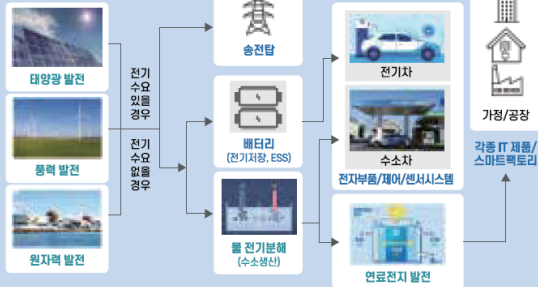

미래에너지 흐름도

전기에너지전공

미래산업을 선도할 전기에너지분야의
실무형 신인재 양성

학과 사무실 | 053-600-5520 입학상담 교수 | 박광서 010-4506-2614

졸업 후 진출 분야

- **공기업**
  한국전력, 한국수자원공사, 전기안전공사,
  NH주택공사, 한국가스공사 등
- **대기업**
  GS그룹, 삼성전자, 삼성SDI, SK 이노베이션,
  LG엔솔, 현대자동차 등
- **중견기업**
  STX엔솔, 아진산업, SL, 씨아이에스, 덴티스,
  삼보모터스 등

학과 ISSUE

- 전국 최고 수준의 전기에너지 교육 환경 구축
- 전문성을 갖춘 젊고 열정적인 교수진 1:1밀착형 전공 교육(평균 48세)
- 전기기사 자격증 취득만으로 전기분야 전문직 취업 확보
- 교육부 주관 조기취업형 계약학과 선도대학 주관학과 선정('19~'27)
- 교육부 주관 **"지역선도대학사업(수소연료전지인력양성)"** 선정('19~'24)

취득 가능 자격증

- **전기분야** 전기(공사)기사, 전기공사(산업)기사, 소방설비전기(산업)기사
- **전자분야** 전자기사, 전자회로설계사, 정보처리기사, 전자통신기사
- **에너지분야** 에너지관리기사, 가스기사, 위험물산업기사, 산업안전기사,
  신재생에너지발전설비기사