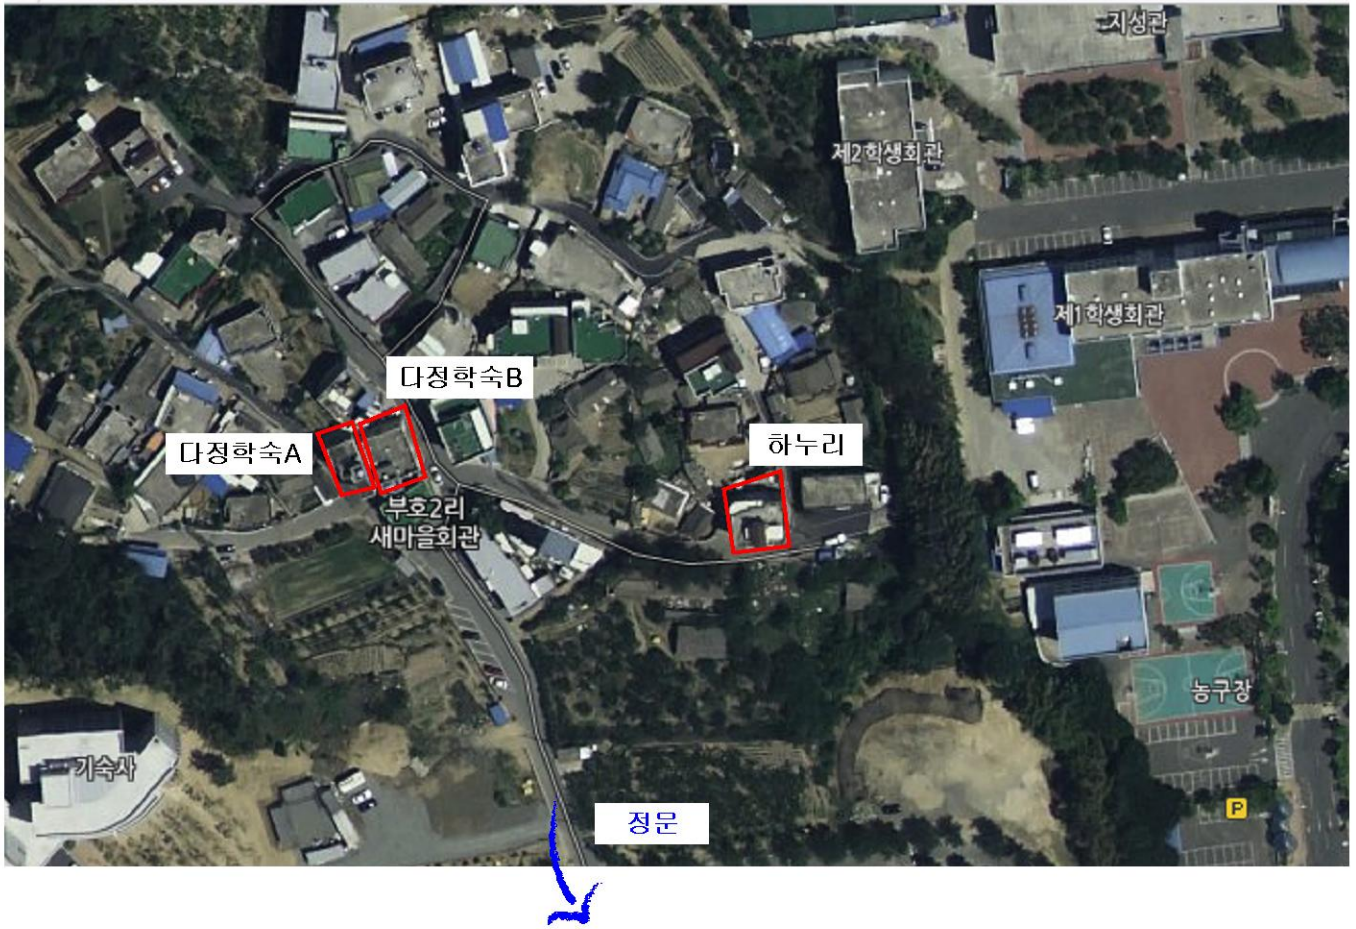

경일대학교 외부 생활관(원룸) 위치

1. 정문 앞

2. 대학본부와 학생생활관 사이

1. 외부생활관(원룸) 호실 현황

연번	건 물 명	형식	호실수	입주인원	연번	건 물 명	형식	호실수	입주인원
1	다정학숙	2인1실	6	12명	7	해인재	2인1실	4	8명
2	드림빌A	2인1실	6	12명	8	학사촌	2인1실	1	2명
3	드림빌B	2인1실	8	16명			3인1실	2	6명
4	가야빌	2인1실	4	8명	9	하나빌	2인1실	9	18명
5	하누리	2인1실	3	6명	10	트윈빌A	3인1실	2	6명
6	아트빌	2인1실	8	16명	11	상아탑	2인1실	2	4명