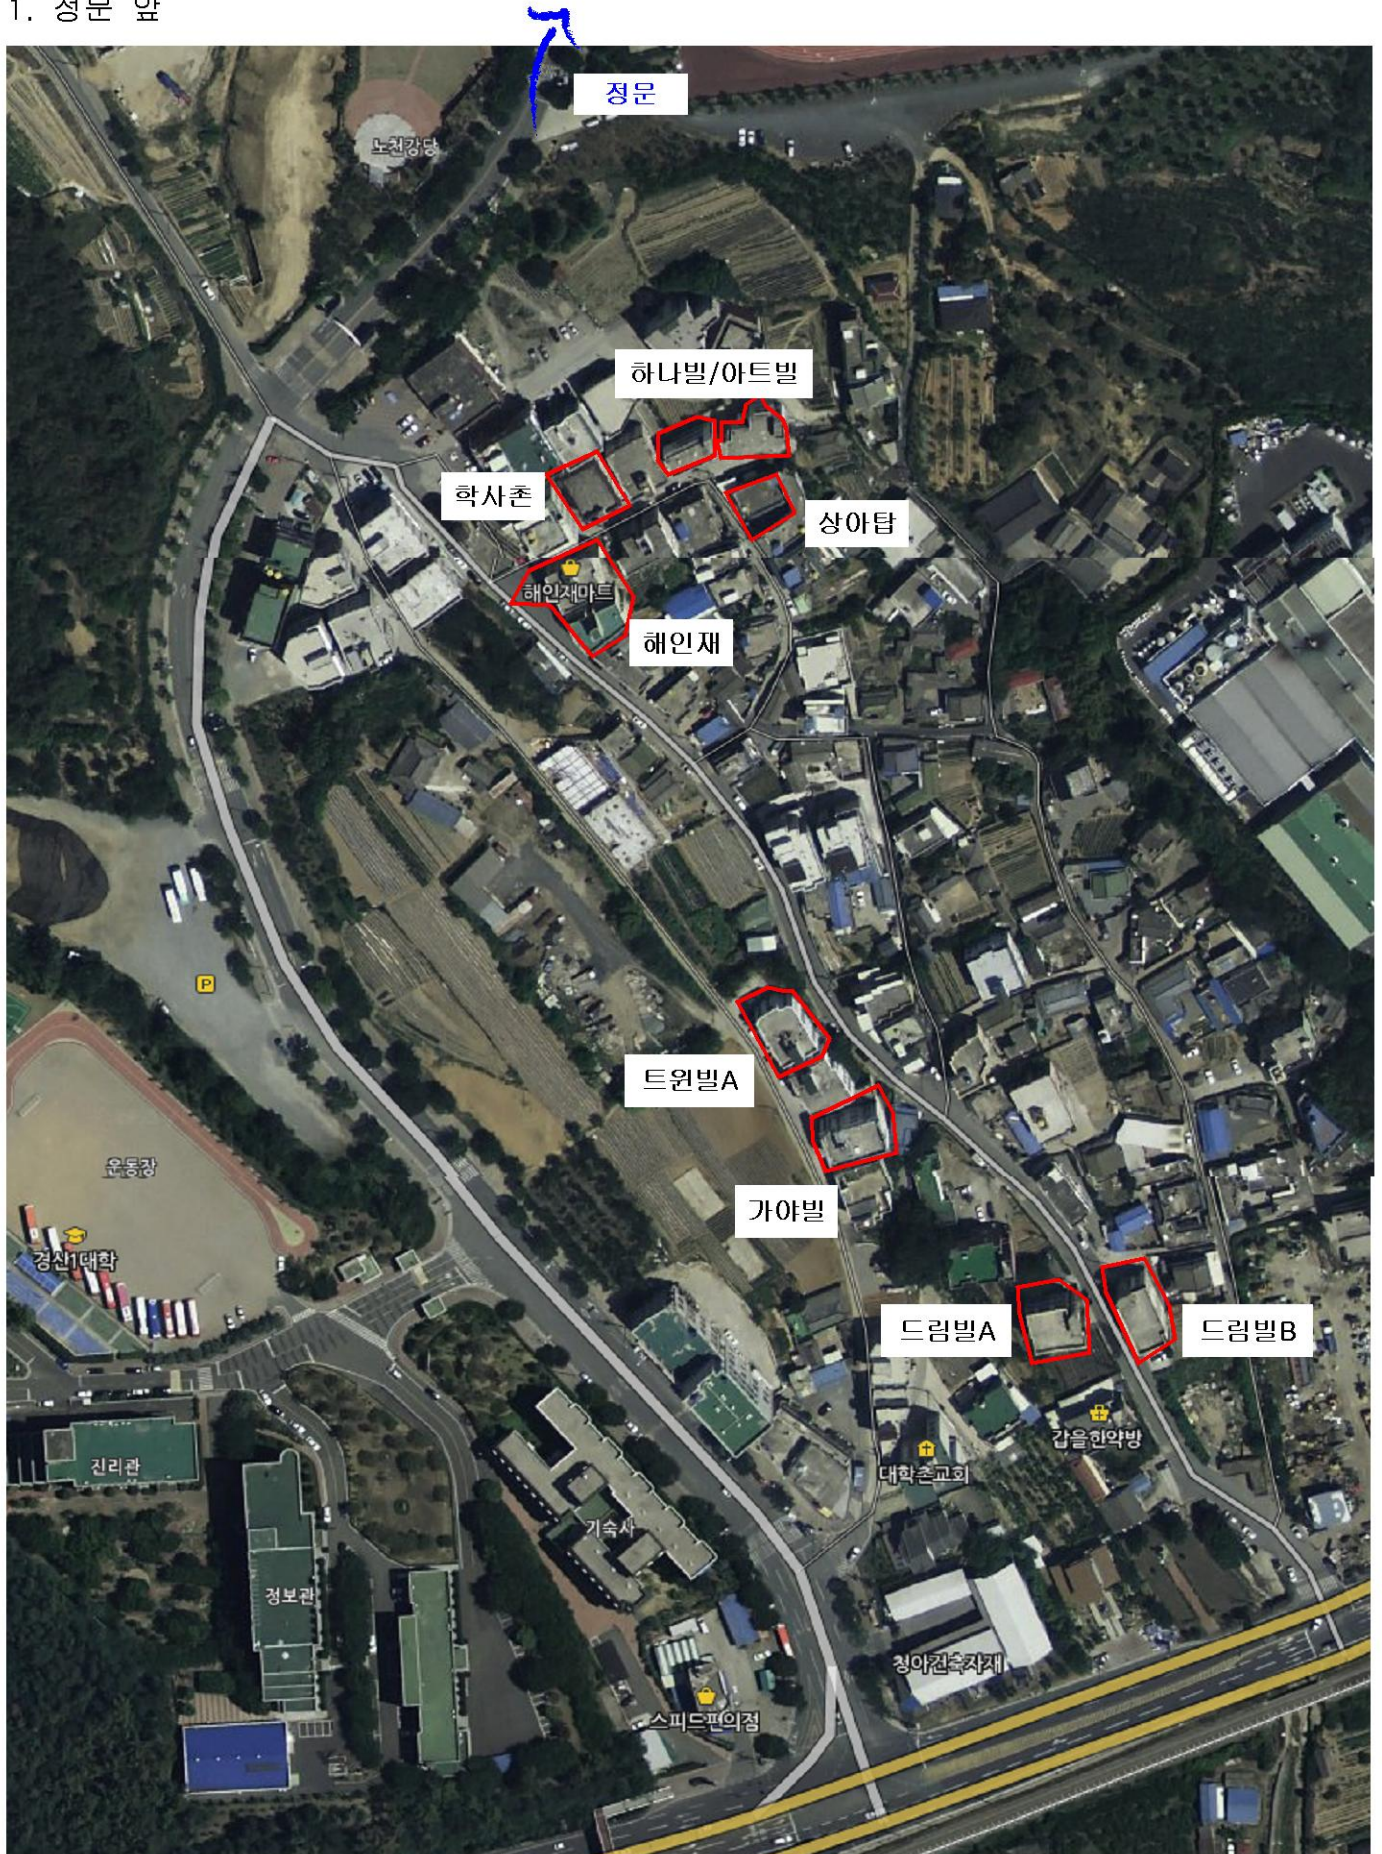

경일대학교 외부 생활관(원룸) 위치

1. 정문 앞

2. 대학본부와 학생생활관 사이

1. 외부생활관(원룸) 호실 현황

연번	건 물 명	형식	호실수	입주인원	연번	건 물 명	형식	호실수	입주인원
1	다정학숙	2인1실	6	12명	7	해인재	2인1실	4	8명
2	드림빌A	2인1실	6	12명	8	학사촌	2인1실	1	2명
3	드림빌B	2인1실	8	16명			3인1실	2	6명
4	가야빌	2인1실	4	8명	9	하나빌	2인1실	9	18명
5	하누리	2인1실	3	6명	10	트윈빌A	3인1실	2	6명
6	아트빌	2인1실	8	16명	11	상아탑	2인1실	2	4명